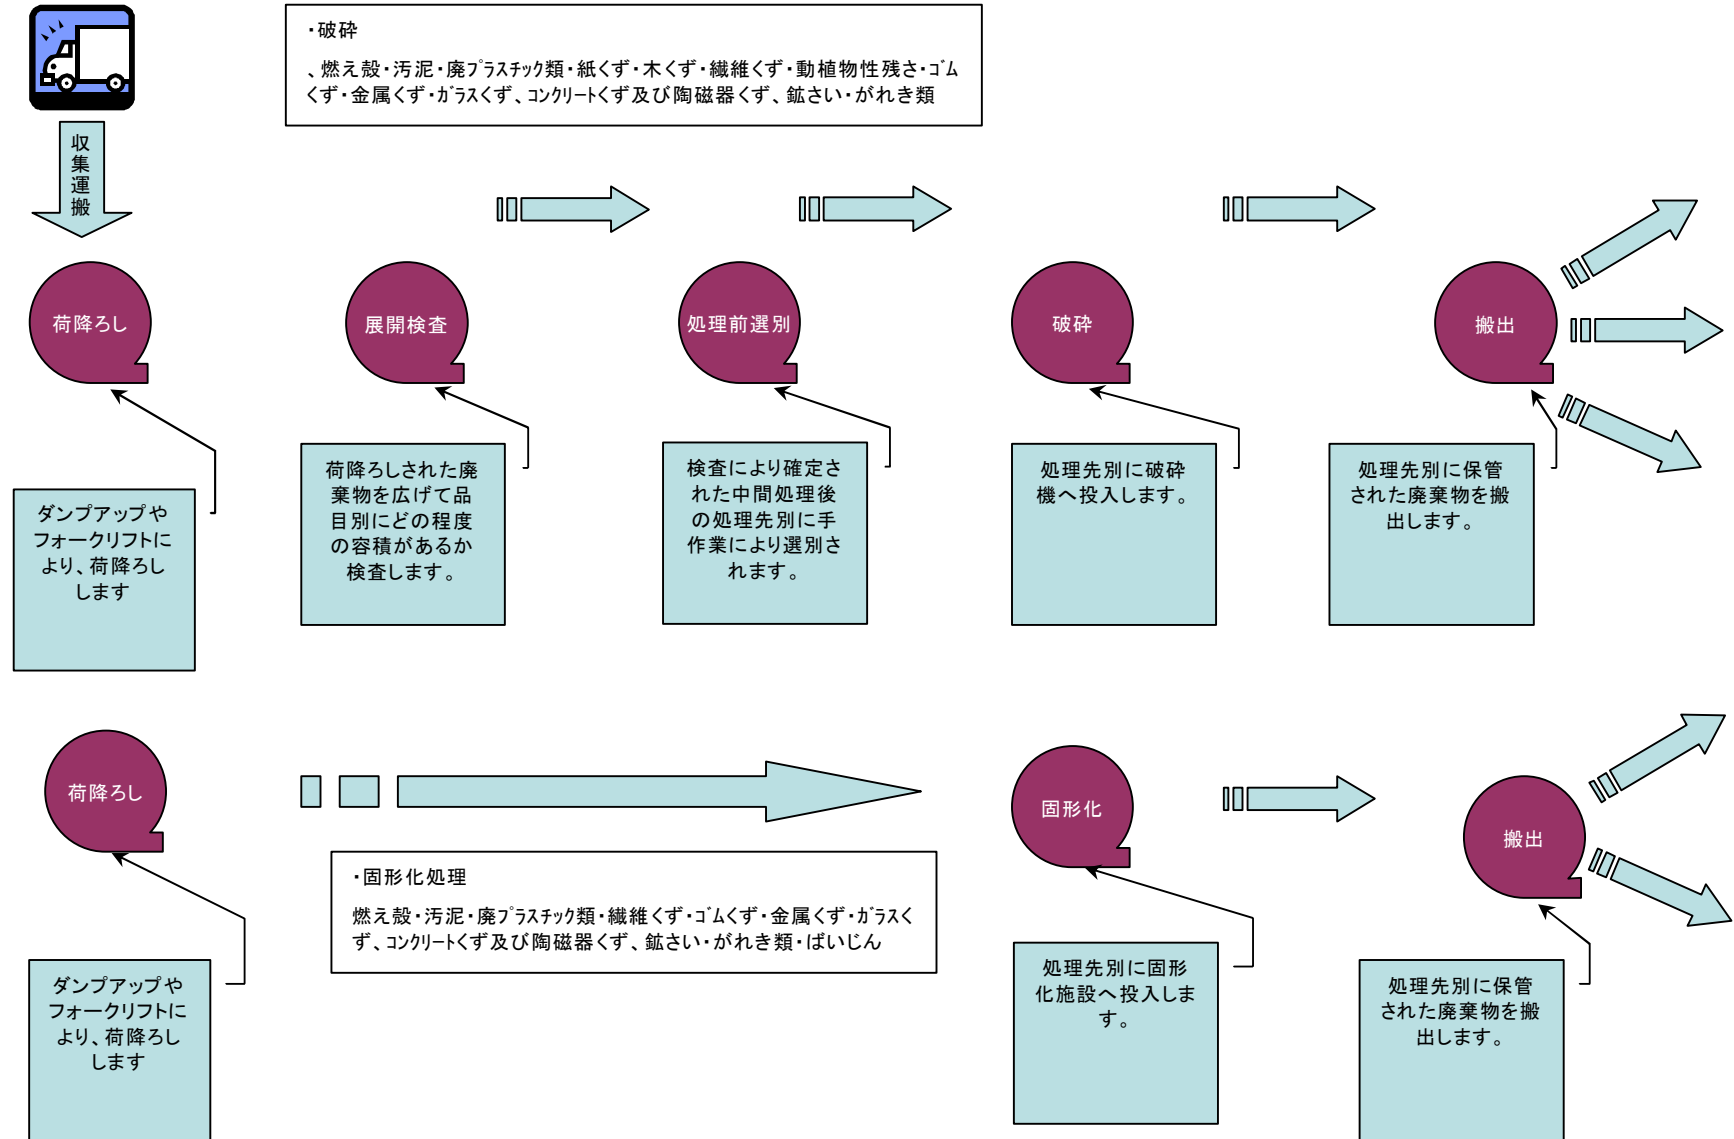

㈱日環リサイクルワールド第一工場処理フロー

廃プラスチック類・金属くず・ガラスくず、コンクリートくず及び陶磁器くず・ゴムくず・がれき類・紙くず・木くず・繊維くず
 動植物性残さ・燃え殻・汚泥・鉱さい・ばいじん

(株)日環リサイクルワールド第二工場処理フロー

廃プラスチック類・金属くず・ガラスくず、コンクリートくず及び陶磁器くず・ゴムくず・がれき類・紙くず・木くず・繊維くず